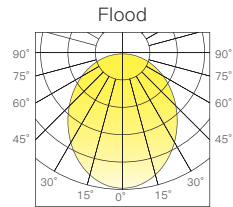

S48-L

Bandle-Diffuse

- 黑色/Black
- 灰色/Grey
- 白色/White

線圖/Dimensions

調光控制系統/Dimming Control

規格/Technical Specifications

輸入電壓:DC48V
 功率:10W
 光通量:500lm
 材質:鋁
 光束角:泛光
 顯示指數:≥90
 色溫:2700K/3000K/4000K/雙色溫
 Input Voltage:DC48V
 Power:10W
 Luminous Flux:500lm
 Material:Aluminum
 BA.:Flood
 CRI:≥90
 CCT:2700K/3000K/4000K/Tunable

配光曲線圖/Light pattern

H(m)	En(lx)	S(sq.m)
1	220	3.6
2	55	14.6
3	24	32.8
4	13	58.3
5	8	91.0

S48-2-L

Bandle-Diffuse

- 黑色/Black
- 灰色/Grey
- 白色/White

線圖/Dimensions

調光控制系統/Dimming Control

規格/Technical Specifications

輸入電壓:DC48V
 功率:20W
 光通量:800lm
 材質:鋁
 光束角:泛光
 顯示指數:≥90
 色溫:2700K/3000K/4000K/雙色溫
 Input Voltage:DC48V
 Power:20W
 Luminous Flux:800lm
 Material:Aluminum
 BA.:Flood
 CRI:≥90
 CCT:2700K/3000K/4000K/Tunable