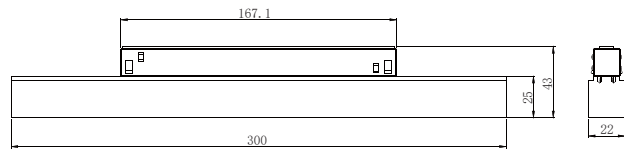

S48-L

Bandle-Diffuse

- 黑色/Black
- 灰色/Grey
- 白色/White

線圖/Dimensions

調光控制系統/Dimming Control

規格/Technical Specifications

輸入電壓:DC48V
 功率:10W
 光通量:500lm
 材質:鋁
 光束角:泛光
 顯示指數:≥90
 色溫:2700K/3000K/4000K/雙色溫
 Input Voltage:DC48V
 Power:10W
 Luminous Flux:500lm
 Material:Aluminum
 BA.:Flood
 CRI:≥90
 CCT:2700K/3000K/4000K/Tunable

配光曲線圖/Light pattern

H(m)	En(lx)	S(sq.m)
1	220	3.6
2	55	14.6
3	24	32.8
4	13	58.3
5	8	91.0

S48-2-L

Bandle-Diffuse

- 黑色/Black
- 灰色/Grey
- 白色/White

線圖/Dimensions

調光控制系統/Dimming Control

規格/Technical Specifications

輸入電壓:DC48V
 功率:20W
 光通量:800lm
 材質:鋁
 光束角:泛光
 顯示指數:≥90
 色溫:2700K/3000K/4000K/雙色溫
 Input Voltage:DC48V
 Power:20W
 Luminous Flux:800lm
 Material:Aluminum
 BA.:Flood
 CRI:≥90
 CCT:2700K/3000K/4000K/Tunable