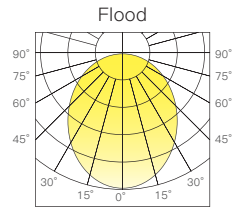

配光曲線圖/Light pattern

H(m)	En(lx)	S(sq.m)
1	336	4.4
2	84	17.5
3	37	39.3
4	21	69.9
5	13	109.3