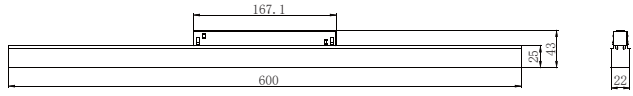

S48-L

Bandle-Diffuse

- 黑色/Black
- 灰色/Grey
- 白色/White

線圖/Dimensions

調光控制系統/Dimming Control

規格/Technical Specifications

輸入電壓:DC48V
 功率:10W
 光通量:500lm
 材質:鋁
 光束角:泛光
 顯示指數:≥90
 色溫:2700K/3000K/4000K/雙色溫
 Input Voltage:DC48V
 Power:10W
 Luminous Flux:500lm
 Material:Aluminum
 BA.:Flood
 CRI:≥90
 CCT:2700K/3000K/4000K/Tunable

配光曲線圖/Light pattern

H(m)	En(lx)	S(sq.m)
1	220	3.6
2	55	14.6
3	24	32.8
4	13	58.3
5	8	91.0

S48-2-L

Bandle-Diffuse

- 黑色/Black
- 灰色/Grey
- 白色/White

線圖/Dimensions

調光控制系統/Dimming Control

規格/Technical Specifications

輸入電壓:DC48V
 功率:20W
 光通量:800lm
 材質:鋁
 光束角:泛光
 顯示指數:≥90
 色溫:2700K/3000K/4000K/雙色溫
 Input Voltage:DC48V
 Power:20W
 Luminous Flux:800lm
 Material:Aluminum
 BA.:Flood
 CRI:≥90
 CCT:2700K/3000K/4000K/Tunable