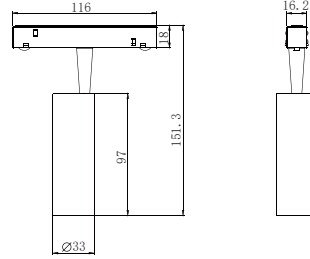

**S55-L****Maga-Polo-Small**

- 金色/Gold
- 白鉻/Chrome
- 黑鉻/Black Chrome
- 黑色/Black
- 白色/White

**線圖/Dimensions****調光控制系統/Dimming Control****規格/Technical Specifications**

輸入電壓:DC48V  
 功率:7W  
 光通量:400lm  
 材質:鋁  
 光束角:15°/24°/36°  
 顯示指數:≥90  
 色溫:2700K/3000K/4000K  
 Input Voltage:DC48V  
 Power:7W  
 Luminous Flux:400lm  
 Material:Aluminum  
 BA.:15°/24°/36°  
 CRI:≥90  
 CCT:2700K/3000K/4000K

**配光曲線圖/Light pattern**