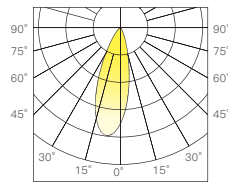

### 線圖/Dimensions

### 配光曲線圖/Light pattern

H(m)	En(lx)	S(sq.m)
1	257	0.9
2	64	3.7
3	28	8.4
4	16	15.0
5	10	23.4