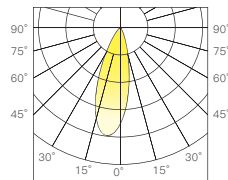

### 線圖/Dimensions

### 配光曲線圖/Light pattern

H(m)	En(lx)	S(sq.m)
1	160	0.8
2	40	3.2
3	17	7.1
4	10	12.7
5	6	19.8