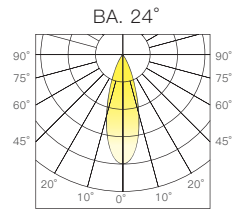

配光曲線圖/Light pattern

H(m)	En(lx)	S(sq.m)
1	2597	0.2
2	649	0.8
3	288	1.7
4	162	3.0
5	103	4.8

D123-4

Brio Series

○ 白色/White

線圖/Dimensions

調光控制系統/Dimming Control

定電流
non-dim

配光曲線圖/Light pattern

H(m)	En(lx)	S(sq.m)
1	2621	0.2
2	655	0.9
3	291	1.9
4	163	3.5
5	104	5.4

D123-5
Brio Series

○ 白色/White

線圖/Dimensions

調光控制系統/Dimming Control

定電流
non-dim

可控矽
Triac