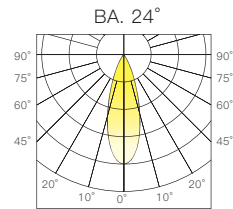

配光曲線圖/Light pattern

H(m)	En(lx)	S(sq.m)
1	2597	0.2
2	649	0.8
3	288	1.7
4	162	3.0
5	103	4.8

D123-4

Brio Series

○ 白色/White

線圖/Dimensions

調光控制系統/Dimming Control

定電流
non-dim