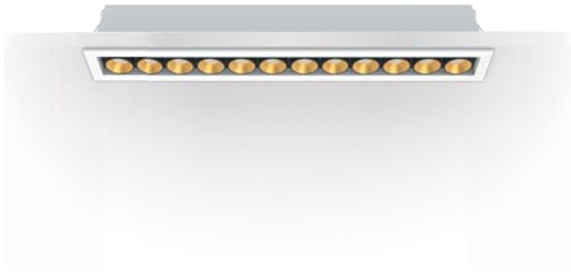

D123-5
Brio Series

○ 白色/White