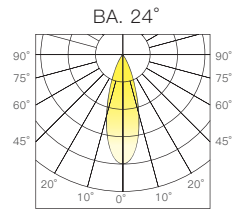

配光曲線圖/Light pattern

H(m)	En(lx)	S(sq.m)
1	3773	0.2
2	943	0.9
3	419	2.0
4	235	3.5
5	150	5.4

D123-6
Brio Series

○ 白色/White

線圖/Dimensions

調光控制系統/Dimming Control

規格/Technical Specifications

輸入電壓:100-240V 50/60Hz
 功率:15W
 光通量:1100lm
 材質:鋁
 光束角:24°/36°
 顯示指數:≥90
 色溫:2700K/3000K/4000K
 Input Voltage:100-240V 50/60Hz
 Power:15W
 Luminous Flux:1100lm
 Material:Aluminum
 BA.:24°/36°
 CRI:≥90
 CCT:2700K/3000K/4000K

配光曲線圖/Light pattern

H(m)	En(lx)	S(sq.m)
1	3767	0.2
2	941	0.8
3	418	1.8
4	235	3.2
5	150	5.0