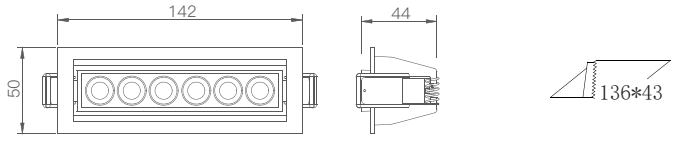

配光曲線圖/Light pattern

H(m)	En(lx)	S(sq.m)
1	2597	0.2
2	649	0.8
3	288	1.7
4	162	3.0
5	103	4.8

D123-4

Brio Series

○ 白色/White

線圖/Dimensions

調光控制系統/Dimming Control

定電流
non-dim