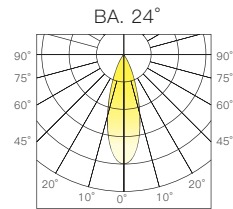

配光曲線圖/Light pattern

H(m)	En(lx)	S(sq.m)
1	3773	0.2
2	943	0.9
3	419	2.0
4	235	3.5
5	150	5.4