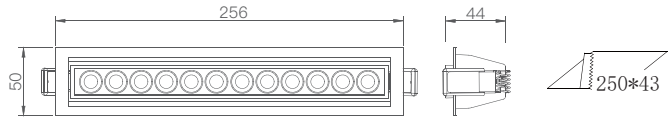

配光曲線圖/Light pattern

H(m)	En(lx)	S(sq.m)
1	3773	0.2
2	943	0.9
3	419	2.0
4	235	3.5
5	150	5.4

D123-6
Brio Series

○ 白色/White

線圖/Dimensions

調光控制系統/Dimming Control

規格/Technical Specifications

輸入電壓:100-240V 50/60Hz
 功率:15W
 光通量:1100lm
 材質:鋁
 光束角:24°/36°
 顯示指數:≥90
 色溫:2700K/3000K/4000K
 Input Voltage:100-240V 50/60Hz
 Power:15W
 Luminous Flux:1100lm
 Material:Aluminum
 BA.:24°/36°
 CRI:≥90
 CCT:2700K/3000K/4000K