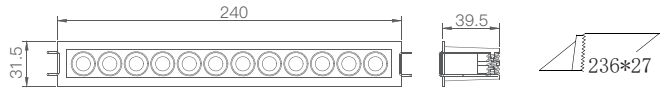

配光曲線圖/Light pattern

H(m)	En(lx)	S(sq.m)
1	2621	0.2
2	655	0.9
3	291	1.9
4	163	3.5
5	104	5.4

D123-5
Brio Series

○ 白色/White

線圖/Dimensions

調光控制系統/Dimming Control

定電流
non-dim

可控矽
Triac