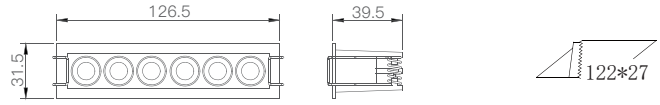

配光曲線圖/Light pattern

H(m)	En(lx)	S(sq.m)
1	581	0.4
2	145	1.5
3	64	3.4
4	36	6.1
5	23	9.5

D123-3

Brio Series

○ 白色/White

線圖/Dimensions

調光控制系統/Dimming Control

定電流
non-dim