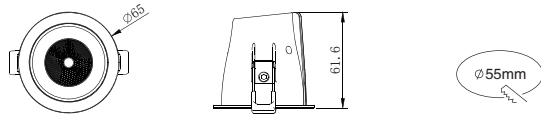

配光曲線圖/Light pattern

H(m)	En(lx)	S(sq.m)
1	526	0.3
2	131	1.4
3	58	3.0
4	32	5.4
5	21	8.5

### 線圖/Dimensions