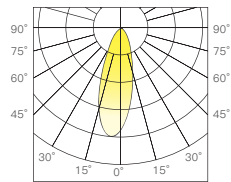

配光曲線圖/Light pattern

H(m)	En(lx)	S(sq.m)
1	526	0.3
2	131	1.4
3	58	3.0
4	32	5.4
5	21	8.5

### 線圖/Dimensions