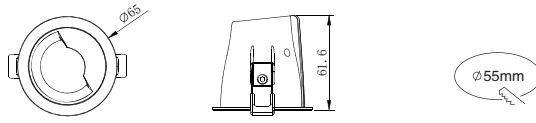

經過多次試驗與改進，最終研發了優秀的極致黑光防眩光學結構，使燈具亮度足夠的同時並實現完美的光分佈。特殊的透鏡結構營造了好的燈光氛圍和驚人的防眩效果

**D113**  
Forbes Series

- 黑色/Black
- 灰色/Grey
- 白色/White

線圖/Dimensions

調光控制系統/Dimming Control

規格/Technical Specifications

輸入電壓:100-240V 50/60Hz  
 功率:8W  
 光通量:350lm  
 材質:鋁  
 光束角:偏光洗牆  
 顯示指數:≥90  
 色溫:2700K/3000K/4000K/雙色溫  
 Input Voltage:100-240V 50/60Hz  
 Power:8W  
 Luminous Flux:350lm  
 Material:Aluminum  
 BA.:Aysmmetric wallwash  
 CRI:≥90  
 CCT:2700K/3000K/4000K/Tunable