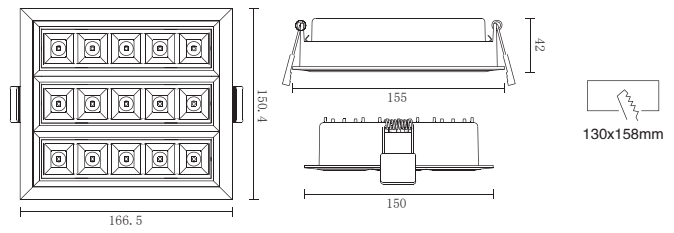

配光曲線圖/Light pattern

光學配件/Optical Accessories

D47 Module

D47-1 Module

D47-3

Matrix Series

- 黑色/Black
- 灰色/Grey
- 白色/White

線圖/Dimensions