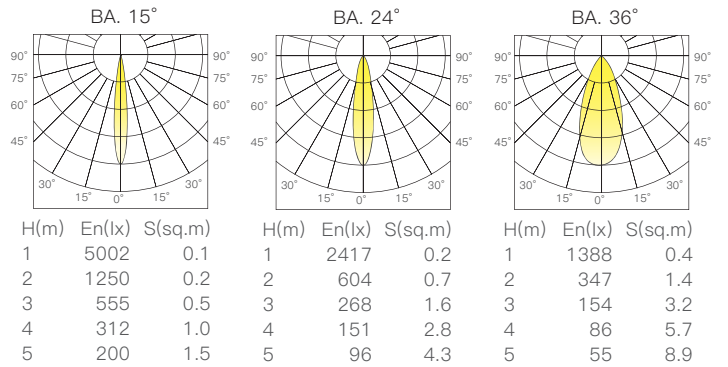

配光曲線圖/Light pattern