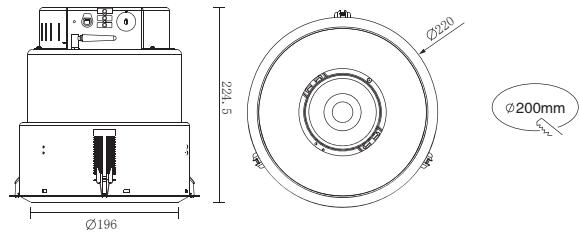

規格/Technical Specifications

輸入電壓:100-240V 50/60Hz  
 功率:28W  
 光通量:1800lm  
 材質:鋁  
 光束角:7°  
 顯示指數:≥90  
 色溫:2700K/3000K/4000K  
 Input Voltage:100-240V 50/60Hz  
 Power:28W  
 Luminous Flux:1800lm  
 Material:Aluminum  
 BA.:7°  
 CRI:≥90  
 CCT:2700K/3000K/4000K

配光曲線圖/Light pattern

H(m)	En(lx)	S(sq.m)
1	45647	0.01
2	11411	0.05
3	5071	0.12
4	2852	0.21
5	1825	0.33

**D63-4**  
Robocan Series

- 黑色/Black
- 白色/White

線圖/Dimensions

調光控制系統/Dimming Control

2.4GHz Wireless Connection

2.4GHz

規格/Technical Specifications

輸入電壓:100-240V 50/60Hz

功率:28W

光通量:1880lm

材質:鋁

光束角:24°

顯示指數:≥90