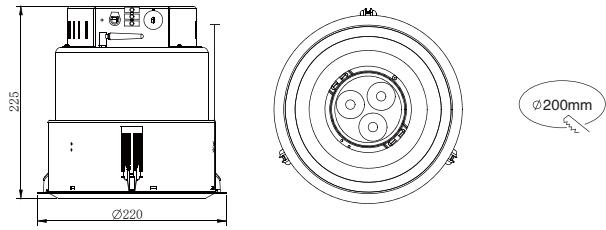

RoboCan

**D63-1**  
Robocan Series

- 黑色/Black
- 白色/White

線圖/Dimensions

調光控制系統/Dimming Control

規格/Technical Specifications

輸入電壓:100-240V 50/60Hz  
 功率:28W  
 光通量:1800lm  
 材質:鋁  
 光束角:7°  
 顯示指數:≥90  
 色溫:2700K/3000K/4000K  
 Input Voltage:100-240V 50/60Hz  
 Power:28W  
 Luminous Flux:1800lm  
 Material:Aluminum  
 BA.:7°  
 CRI:≥90  
 CCT:2700K/3000K/4000K

規格/Technical Specifications

輸入電壓:100-240V 50/60Hz  
 功率:28W  
 光通量:1800lm  
 材質:鋁  
 光束角:7°  
 顯示指數:≥90  
 色溫:2700K/3000K/4000K  
 Input Voltage:100-240V 50/60Hz  
 Power:28W  
 Luminous Flux:1800lm  
 Material:Aluminum  
 BA.:7°  
 CRI:≥90  
 CCT:2700K/3000K/4000K

2.4GHz

規格/Technical Specifications

輸入電壓:100-240V 50/60Hz

功率:28W

光通量:1880lm

材質:鋁

光束角:24°

顯示指數:≥90