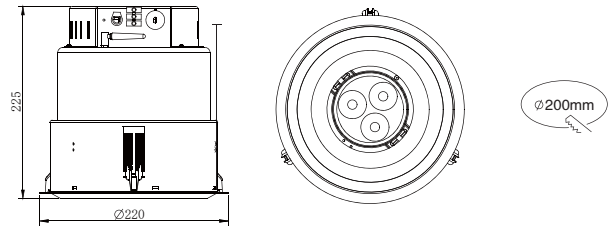

配光曲線圖/Light pattern

H(m)	En(lx)	S(sq.m)
1	6668	0.2
2	1667	0.8
3	740	1.7
4	416	3.1
5	266	4.8

**D63-3**  
Robocan Series

- 黑色/Black
- 白色/White

線圖/Dimensions

調光控制系統/Dimming Control

2.4GHz Wireless Connection

2.4GHz

規格/Technical Specifications

輸入電壓:100-240V 50/60Hz  
 功率:28W  
 光通量:1800lm  
 材質:鋁  
 光束角:7°  
 顯示指數:≥90  
 色溫:2700K/3000K/4000K  
 Input Voltage:100-240V 50/60Hz  
 Power:28W  
 Luminous Flux:1800lm  
 Material:Aluminum  
 BA.:7°  
 CRI:≥90  
 CCT:2700K/3000K/4000K