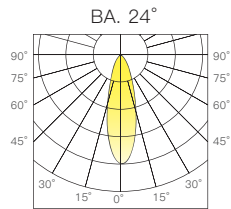

配光曲線圖/Light pattern

H(m)	En(lx)	S(sq.m)
1	6668	0.2
2	1667	0.8
3	740	1.7
4	416	3.1
5	266	4.8