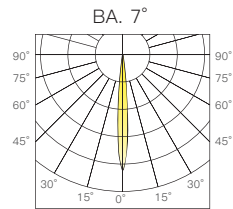

配光曲線圖/Light pattern

H(m)	En(lx)	S(sq.m)
1	45647	0.01
2	11411	0.05
3	5071	0.12
4	2852	0.21
5	1825	0.33