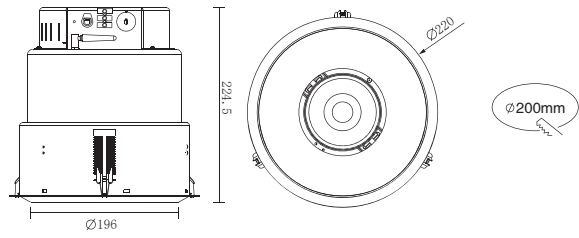

配光曲線圖/Light pattern

H(m)	En(lx)	S(sq.m)
1	45647	0.01
2	11411	0.05
3	5071	0.12
4	2852	0.21
5	1825	0.33

**D63-2**  
Robocan Series

- 黑色/Black
- 白色/White

線圖/Dimensions

調光控制系統/Dimming Control

規格/Technical Specifications

輸入電壓:100-240V 50/60Hz  
 功率:28W  
 光通量:1880lm  
 材質:鋁  
 光束角:24°  
 顯示指數:≥90  
 色溫:2700K/3000K/4000K/雙色溫  
 Input Voltage:100-240V 50/60Hz  
 Power:28W  
 Luminous Flux:1880lm  
 Material:Aluminum  
 BA.:24°  
 CRI:≥90  
 CCT:2700K/3000K/4000K/Tunable

規格/Technical Specifications

輸入電壓:100-240V 50/60Hz  
 功率:28W  
 光通量:1800lm  
 材質:鋁  
 光束角:7°  
 顯示指數:≥90  
 色溫:2700K/3000K/4000K  
 Input Voltage:100-240V 50/60Hz  
 Power:28W  
 Luminous Flux:1800lm  
 Material:Aluminum  
 BA.:7°  
 CRI:≥90  
 CCT:2700K/3000K/4000K

2.4GHz

規格/Technical Specifications

輸入電壓:100-240V 50/60Hz

功率:28W

光通量:1880lm

材質:鋁

光束角:24°

顯示指數:≥90