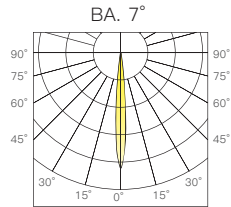

配光曲線圖/Light pattern

H(m)	En(lx)	S(sq.m)
1	45647	0.01
2	11411	0.05
3	5071	0.12
4	2852	0.21
5	1825	0.33

**D63-2**  
Robocan Series

- 黑色/Black
- 白色/White

線圖/Dimensions

調光控制系統/Dimming Control

規格/Technical Specifications