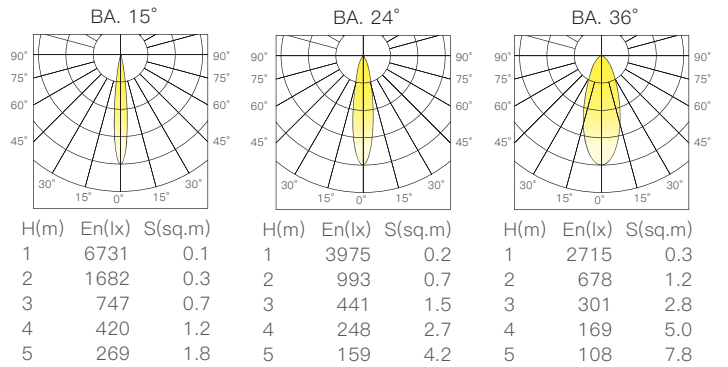

調光控制系統/Dimming Control

規格/Technical Specifications

輸入電壓:100-240V 50/60Hz
 功率:13W
 光通量:1000lm
 材質:鋁
 光束角:15°/24°/36°
 顯示指數:≥90
 色溫:2700K/3000K/4000K/雙色溫
 Input Voltage:100-240V 50/60Hz
 Power:13W
 Luminous Flux:1000lm
 Material:Aluminum
 BA.:15°/24°/36°
 CRI:≥90
 CCT:2700K/3000K/4000K/Tunable

配光曲線圖/Light pattern

D65-1

Visi Series

- 黑色/Black
- 灰色/Grey
- 白色/White

線圖/Dimensions

調光控制系統/Dimming Control

規格/Technical Specifications

輸入電壓:100-240V 50/60Hz
 功率:24W
 光通量:1600lm
 材質:鋁
 光束角:20°/24°/36°
 顯示指數:≥90
 色溫:2700K/3000K/4000K/雙色溫
 Input Voltage:100-240V 50/60Hz
 Power:24W
 Luminous Flux:1600lm
 Material:Aluminum
 BA.:20°/24°/36°
 CRI:≥90
 CCT:2700K/3000K/4000K/Tunable

配光曲線圖/Light pattern

D65-2

Visi Series

- 黑色/Black
- 灰色/Grey
- 白色/White

線圖/Dimensions

調光控制系統/Dimming Control

規格/Technical Specifications

輸入電壓:100-240V 50/60Hz
 功率:33W
 光通量:3000lm
 材質:鋁
 光束角:15°/24°/36°
 顯示指數:≥90
 色溫:2700K/3000K/4000K/雙色溫
 Input Voltage:100-240V 50/60Hz
 Power:33W
 Luminous Flux:3000lm
 Material:Aluminum
 BA.:15°/24°/36°
 CRI:≥90
 CCT:2700K/3000K/4000K/Tunable