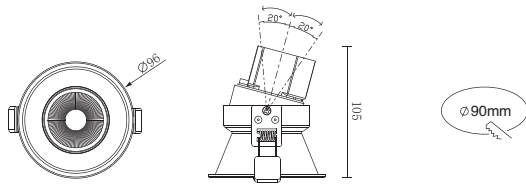

Visi

D65-2

D65-1

D65

D65

Visi Series

- 黑色/Black
- 灰色/Grey
- 白色/White

線圖/Dimensions

調光控制系統/Dimming Control

規格/Technical Specifications

輸入電壓:100-240V 50/60Hz
 功率:13W
 光通量:1000lm
 材質:鋁
 光束角:15°/24°/36°
 顯示指數:≥90
 色溫:2700K/3000K/4000K/雙色溫
 Input Voltage:100-240V 50/60Hz
 Power:13W
 Luminous Flux:1000lm
 Material:Aluminum
 BA.:15°/24°/36°
 CRI:≥90
 CCT:2700K/3000K/4000K/Tunable

配光曲線圖/Light pattern

D65-1

Visi Series

- 黑色/Black
- 灰色/Grey
- 白色/White

線圖/Dimensions

調光控制系統/Dimming Control

規格/Technical Specifications

輸入電壓:100-240V 50/60Hz
 功率:24W
 光通量:1600lm
 材質:鋁
 光束角:20°/24°/36°
 顯示指數:≥90
 色溫:2700K/3000K/4000K/雙色溫
 Input Voltage:100-240V 50/60Hz
 Power:24W
 Luminous Flux:1600lm
 Material:Aluminum
 BA.:20°/24°/36°
 CRI:≥90
 CCT:2700K/3000K/4000K/Tunable

配光曲線圖/Light pattern

D65-2

Visi Series

- 黑色/Black
- 灰色/Grey
- 白色/White

線圖/Dimensions

調光控制系統/Dimming Control

規格/Technical Specifications

輸入電壓:100-240V 50/60Hz
 功率:33W
 光通量:3000lm
 材質:鋁
 光束角:15°/24°/36°
 顯示指數:≥90
 色溫:2700K/3000K/4000K/雙色溫
 Input Voltage:100-240V 50/60Hz
 Power:33W
 Luminous Flux:3000lm
 Material:Aluminum
 BA.:15°/24°/36°
 CRI:≥90
 CCT:2700K/3000K/4000K/Tunable