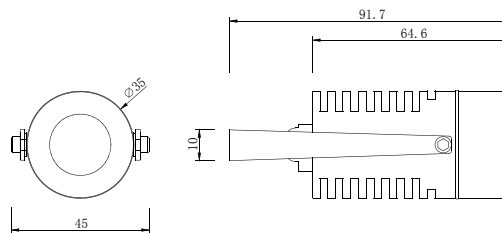

配光曲線圖/Light pattern

H(m)	En(lx)	S(sq.m)
1	51534	0.004
2	12883	0.015
3	5726	0.03
4	3220	0.06
5	2061	0.09

OD12 Beam Series

● 銀色/Silver

線圖/Dimensions

調光控制系統/Dimming Control

定電流
non-dim

可控硅
Triac