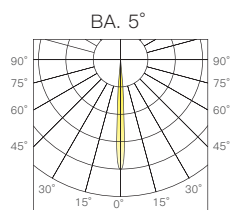

Input Voltage:100-240V 50/60Hz

Power:20W

Luminous Flux:1300lm

Material:Flood

BA.:5°

CRI:≥80

CCT:2700K/3000K/4000K

配光曲線圖/Light pattern

H(m)	En(lx)	S(sq.m)
1	76007	0.01
2	19001	0.03
3	8445	0.07
4	4750	0.11
5	3040	0.18

OD5-1

Beam Series

● 灰色/Grey

線圖/Dimensions

調光控制系統/Dimming Control

定電流
non-dim

可控矽
Triac