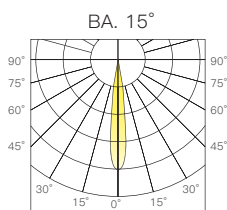

CCT:3000K/4000K/5700K

配光曲線圖/Light pattern

H(m)	En(lx)	S(sq.m)
1	1380	0.1
2	345	0.2
3	153	0.5
4	86	0.9
5	55	1.4