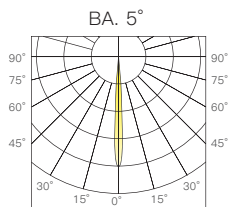

配光曲線圖/Light pattern

H(m)	En(lx)	S(sq.m)
1	51534	0.004
2	12883	0.015
3	5726	0.03
4	3220	0.06
5	2061	0.09

OD12 Beam Series

● 銀色/Silver

線圖/Dimensions

調光控制系統/Dimming Control

定電流
non-dim

可控硅
Triac