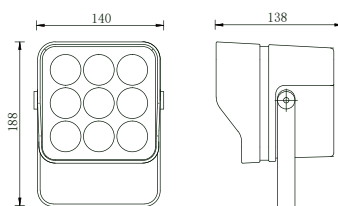

線圖/Dimensions

調光控制系統/Dimming Control

定電流
non-dim

可控矽
Triac

0-10V

DALI

規格/Technical Specifications

輸入電壓:100-240V 50/60Hz

功率:20W

光通量:1300lm

材質:鋁

光束角:5°

顯示指數:≥80

色溫:2700K/3000K/4000K

Input Voltage:100-240V 50/60Hz

Power:20W

Luminous Flux:1300lm

Material:Flood

BA.:5°

CRI:≥80

CCT:2700K/3000K/4000K