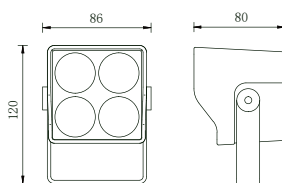

H(m)	En(lx)	S(sq.m)
1	76007	0.01
2	19001	0.03
3	8445	0.07
4	4750	0.11
5	3040	0.18

OD5-1

Beam Series

● 灰色/Grey

線圖/Dimensions

調光控制系統/Dimming Control

定電流
non-dim

可控矽
Triac