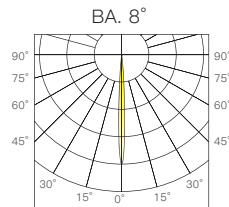

Power:22W

Luminous Flux:1700lm

Material:Aluminum

BA.:8°

CRI:≥90

CCT:2700K/3000K/4000K

配光曲線圖/Light pattern

H(m)	En(lx)	S(sq.m)
1	35217	0.02
2	8804	0.1
3	3913	0.2
4	2201	0.3
5	1408	0.4