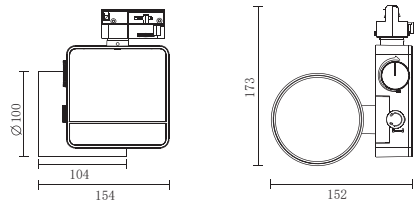

線圖/Dimensions

調光控制系統/Dimming Control

定電流
non-dim

可控矽
Triac

0-10V

DALI

Aco Smart

規格/Technical Specifications

輸入電壓:100-240V 50/60Hz

功率:35W

光通量:2300lm

材質:鋁

光束角:15°/24°/36°

顯示指數:≥90

色溫:2700K/3000K/4000K

Input Voltage:100-240V 50/60Hz

Power:35W

Luminous Flux:2300lm

Material:Aluminum

BA.:15°/24°/36°

CRI:≥90

CCT:2700K/3000K/4000K