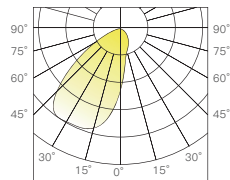

顯示指數:≥90

色溫:2700K/3000K/4000K

Input Voltage:100-240V 50/60Hz

Power:35W

Luminous Flux:2100lm

Material:Aluminum

BA.:Asymmetric wallwash

CRI:≥90

CCT:2700K/3000K/4000K

配光曲線圖/Light pattern

H(m)	En(lx)	S(sq.m)
1	880	2.5
2	220	9.9
3	97	22.2
4	55	39.5
5	35	61.7

光學模組/Optical Modules

可調焦
Zoomable

洗牆
Wallwash

定焦
Fixed angle

極窄角
Super narrow