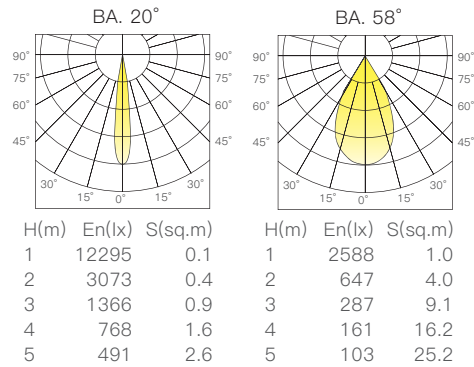

顯示指數:≥90

色溫:2700K/3000K/4000K

Input Voltage:100-240V 50/60Hz

Power:35W

Luminous Flux:2200lm

Material:Aluminum

BA.:20°-58°

CRI:≥90

CCT:2700K/3000K/4000K

配光曲線圖/Light pattern

光學模組/Optical Modules

可調焦
Zoomable

洗牆
Wallwash

定焦
Fixed angle

極窄角
Super narrow

配件/Changeable Side Cover