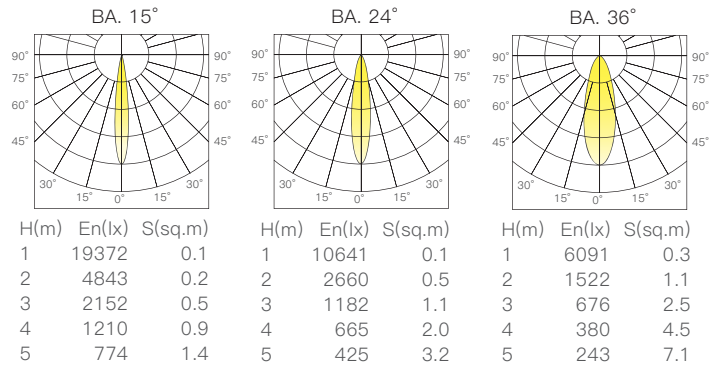

Luminous Flux:2300lm

Material:Aluminum

BA.:15°/24°/36°

CRI:≥90

CCT:2700K/3000K/4000K

配光曲線圖/Light pattern

光學模組/Optical Modules

可調焦
Zoomable