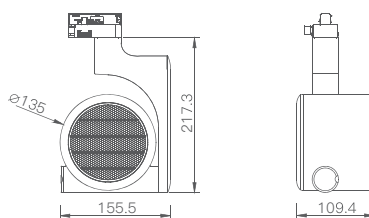

Power:9W

Luminous Flux:550lm

Material:Aluminum

BA.:9°

Filter Angle.:15°/20°/30°/40°/50°/70°/20x60°/wallwash/Honey Comb

CRI:≥90

CCT:2700K/3000K/4000K

配光曲線圖/Light pattern**光学配件/Front Ring Color**

2700K/3000K/3500K
色溫濾片
CCT filter

角度濾片
Magnetic filter

以上測量值以4000K為測試數據
Lumen measured of the data (4000K).

S71-2**FlexRay Series**

- 黑色/Black
- 灰色/Grey
- 白色/White

線圖/Dimensions**調光控制系統/Dimming Control****規格/Technical Specifications**

輸入電壓:100-265V 50/60Hz

功率:27W

光通量:2300lm

材質:鋁

光束角:9°

濾片角度:15°/20°/30°/40°/50°/70°/20x60°/洗牆/蜂巢片

顯示指數:≥90

色溫:2700K/3000K/4000K

線圖/Dimensions**調光控制系統/Dimming Control****規格/Technical Specifications**

輸入電壓:100-265V 50/60Hz

功率:50W

光通量:4000lm

材質:鋁

光束角:9°

濾片角度:15°/20°/30°/40°/50°/70°/20x60°/洗牆/蜂網片

顯示指數:≥90