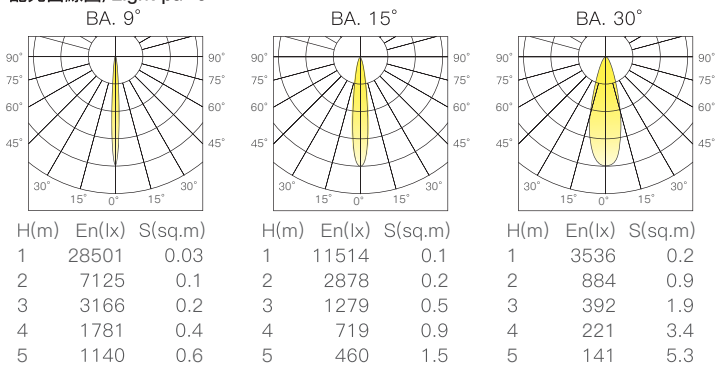

Input Voltage:100-265V 50/60Hz

Power:27W

Luminous Flux:2300lm

Material:Aluminum

BA.:9°

Filter Angle.:15°/20°/30°/40°/50°/70°/20x60°/wallwash/Honey Comb

CRI:≥90

CCT:2700K/3000K/4000K

配光曲線圖/Light pattern**光学配件/Front Ring Color**

2700K/3000K/3500K
色溫濾片
CCT filter

角度濾片
Magnetic filter

以上測量值以4000K為測試數據
Lumen measured of the data (4000K).

S71-3**FlexRay Series**

- 黑色/Black
- 灰色/Grey
- 白色/White