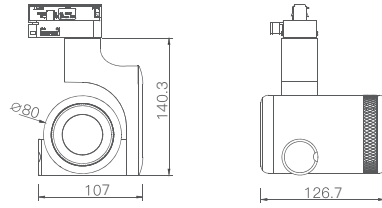

FlexRay

S72-1**FlexRay Series**

- 黑色/Black
- 灰色/Grey
- 白色/White

線圖/Dimensions**調光控制系統/Dimming Control****規格/Technical Specifications**

輸入電壓:100-265V 50/60Hz
 功率:10W
 光通量:660lm
 材質:鋁
 光束角:12°-68°
 顯示指數:≥90
 色溫:2700K/3000K/4000K/雙色溫
 Input Voltage:100-265V 50/60Hz
 Power:10W
 Luminous Flux:660lm
 Material:Aluminum
 BA.:12°-68°
 CRI:≥90
 CCT:2700K/3000K/4000K/Tunabl

配光曲線圖/Light pattern

以上測量值以5700K為測試數據
 Lumen measured of the data (5700K).