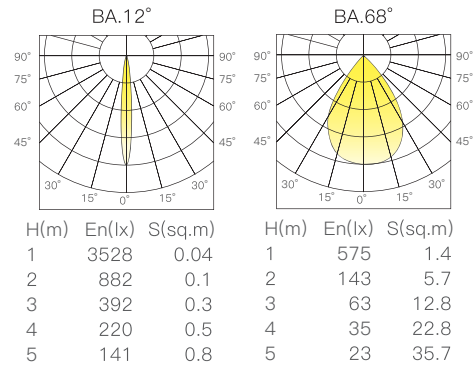

FlexRay

S72-1**FlexRay Series**

- 黑色/Black
- 灰色/Grey
- 白色/White

線圖/Dimensions**調光控制系統/Dimming Control****規格/Technical Specifications**

輸入電壓:100-265V 50/60Hz
 功率:10W
 光通量:660lm
 材質:鋁
 光束角:12°-68°
 顯示指數:≥90
 色溫:2700K/3000K/4000K/雙色溫
 Input Voltage:100-265V 50/60Hz
 Power:10W
 Luminous Flux:660lm
 Material:Aluminum
 BA.:12°-68°
 CRI:≥90
 CCT:2700K/3000K/4000K/Tunabl

配光曲線圖/Light pattern

以上測量值以5700K為測試數據
 Lumen measured of the data (5700K).