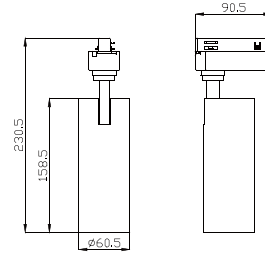

線圖/Dimensions