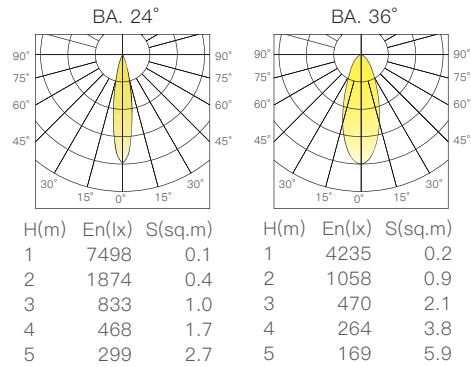

配光曲線圖/Light pattern