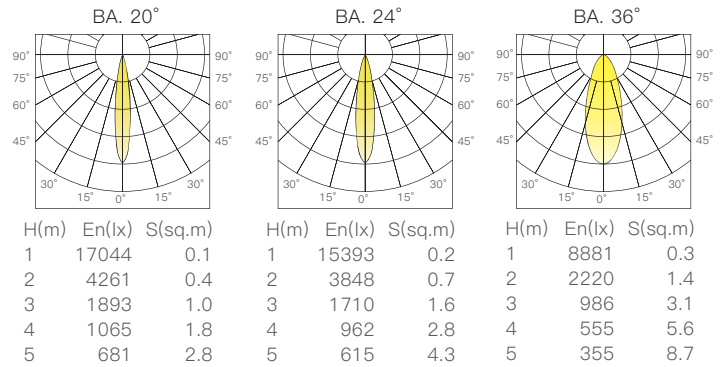

材質:鋁

光束角:20°/24°/36°

顯示指數:≥90

色溫:2700K/3000K/4000K/雙色溫

Input Voltage:100-240V 50/60Hz

Power:35W

Luminous Flux:3600lm

Material:Aluminum

BA.:20°/24°/36°

CRI:≥90

CCT:2700K/3000K/4000K/Tunable

配光曲線圖/Light pattern

S45-5

Polo Series

- 黑色/Black
- 白色/White

線圖/Dimensions