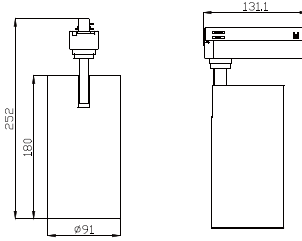

材質:鋁

光束角:20°/24°/36°

顯示指數:≥90

色溫:2700K/3000K/4000K/雙色溫

Input Voltage:100-240V 50/60Hz

Power:35W

Luminous Flux:3600lm

Material:Aluminum

BA.:20°/24°/36°

CRI:≥90

CCT:2700K/3000K/4000K/Tunable

配光曲線圖/Light pattern

S45-5

Polo Series

- 黑色/Black
- 白色/White

線圖/Dimensions