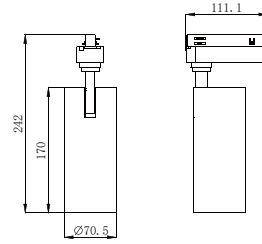

線圖/Dimensions