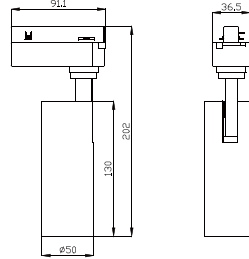

線圖/Dimensions