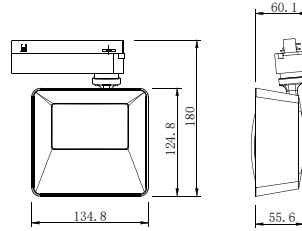

線圖/Dimensions

調光控制系統/Dimming Control

定電流
non-dim

可控矽
Triac

0-10V

DALI

Aco Smart

規格/Technical Specifications

輸入電壓:100-240V 50/60Hz

功率:27W

光通量:1500lm

材質:鋁

光束角:80°

顯示指數:≥90

色溫:2700K/3000K/4000K/雙色溫

Input Voltage:100-240V 50/60Hz

Power:27W

Luminous Flux:1500lm

Material:Aluminum

BA.:80°

CRI:≥90

CCT:2700K/3000K/4000K/Tunable