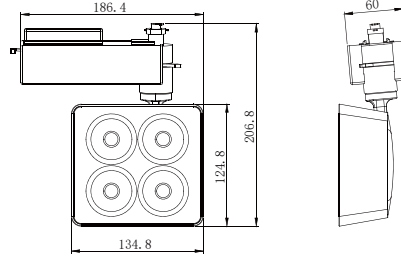

線圖/Dimensions

調光控制系統/Dimming Control

定電流
non-dim

可控矽
Triac

0-10V

DALI

Aco Smart

規格/Technical Specifications

輸入電壓:100-240V 50/60Hz

功率:26W

光通量:2200lm

材質:鋁

光束角:5°

顯示指數:≥90

色溫:2700K/3000K/4000K

Input Voltage:100-240V 50/60Hz

Power:26W

Luminous Flux:2200lm

Material:Aluminum

BA.:5°

CRI:≥90

CCT:2700K/3000K/4000K