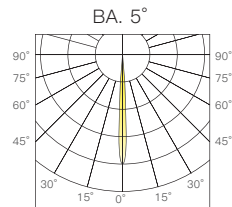

Power:26W

Luminous Flux:2200lm

Material:Aluminum

BA.:5°

CRI:≥90

CCT:2700K/3000K/4000K

配光曲線圖/Light pattern

H(m)	En(lx)	S(sq.m)
1	97557	0.01
2	24389	0.04
3	10839	0.09
4	6097	0.15
5	3902	0.23