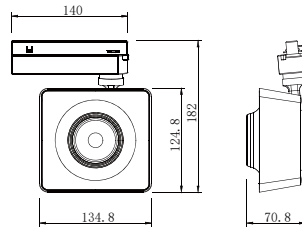

線圖/Dimensions