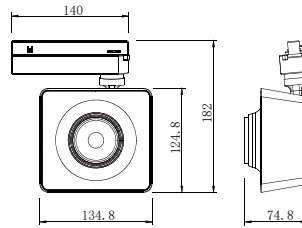

線圖/Dimensions