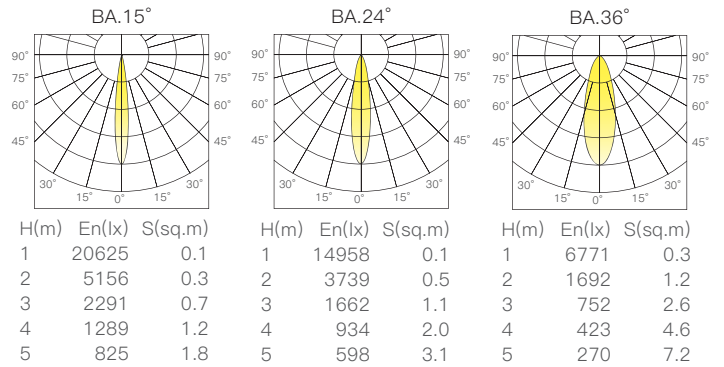

Power:26W

Luminous Flux:2200lm

Material:Aluminum

BA.:5°

CRI:≥90

CCT:2700K/3000K/4000K

配光曲線圖/Light pattern

H(m)	En(lx)	S(sq.m)
1	97557	0.01
2	24389	0.04
3	10839	0.09
4	6097	0.15
5	3902	0.23

Input Voltage:100-240V 50/60Hz

Power:27W

Luminous Flux:2400lm

Material:Aluminum

BA.:15°/24°/36°

CRI:≥90

CCT:2700K/3000K/4000K/Tunable

配光曲線圖/Light pattern