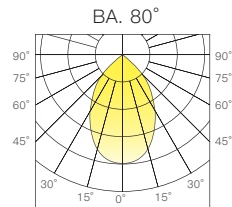

配光曲線圖/Light pattern

H(m)	En(lx)	S(sq.m)
1	876	2.2
2	219	8.7
3	97	19.7
4	54	34.9
5	35	54.6

光學配件/Optical Accessories

選裝配件
Optional
accessories