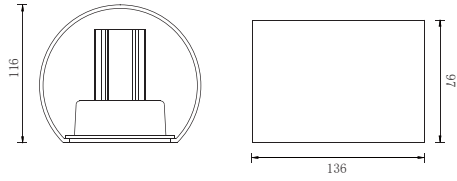

W5

Voute Series

- 黑色/Black
- 白色/White

線圖/Dimensions

調光控制系統/Dimming Control

規格/Technical Specifications

輸入電壓:100-240V 50/60Hz
 功率:6W
 光通量:200lm
 材質:鋁
 光束角:泛光
 顯示指數:≥90
 色溫:2700K/3000K/4000K
 Input Voltage:100-240V 50/60Hz
 LED Power:6W
 Luminous Flux:200lm
 Material:Aluminum
 BA.:Flood
 CRI:≥90
 CCT:2700K/3000K/4000K

配光曲線圖/Light pattern

H(m)	En(lx)	S(sq.m)
1	0.64	NA
2	0.16	NA
3	0.07	NA
4	0.04	NA
5	0.03	NA

W5-1

Voute Series

- 黑色/Black
- 白色/White

線圖/Dimensions

調光控制系統/Dimming Control

定電流
non-dim