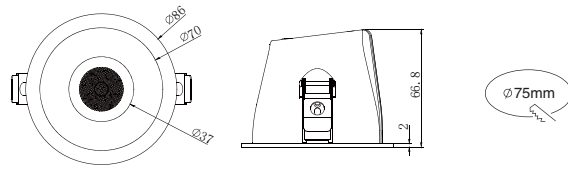

#### 線圖/Dimensions

#### 配光曲線圖/Light pattern

H(m)	En(lx)	S(sq.m)
1	728	0.4
2	182	1.4
3	80	3.2
4	45	5.6
5	29	8.8

### 線圖/Dimensions