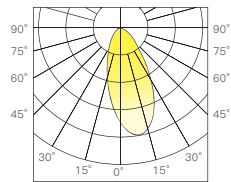

### 線圖/Dimensions

### 配光曲線圖/Light pattern

H(m)	En(lx)	S(sq.m)
1	779	0.8
2	194	3.3
3	96	7.4
4	48	13.2
5	31	20.6