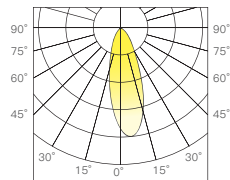

#### 線圖/Dimensions

#### 配光曲線圖/Light pattern

H(m)	En(lx)	S(sq.m)
1	728	0.4
2	182	1.4
3	80	3.2
4	45	5.6
5	29	8.8