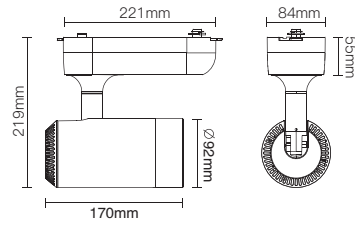

配光曲線圖/Light pattern

配件/ Accessories

遙控器
Remote Control

S21-3-A**RoboTrac Series**

- 黑色/Black
- 白色/White

線圖/Dimensions**調光控制系統/Dimming Control**

2.4GHz Wireless Connection

2.4GHz

規格/Technical Specifications

輸入電壓:100-240V 50/60Hz

功率:28W

光通量:2550lm

材質:鋁+PC

光束角:7°

顯示指數:≥90

色溫:2700K/3000K/4000K