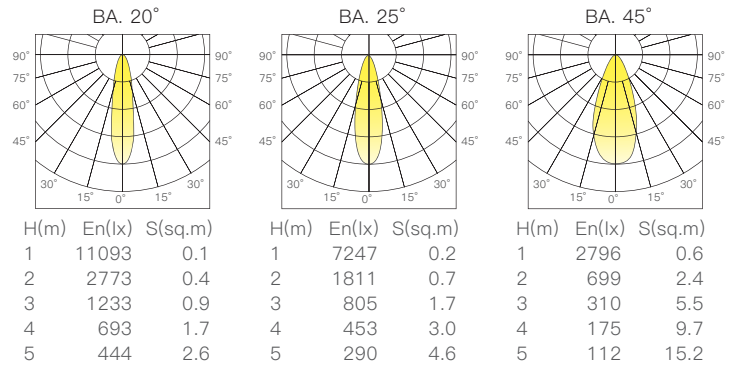

配光曲線圖/Light pattern