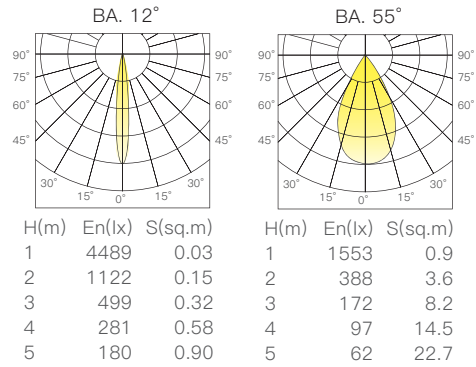

配光曲線圖/Light pattern