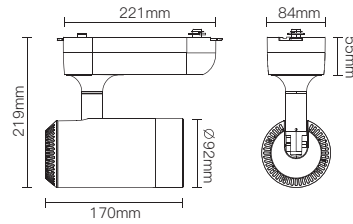

規格/Technical Specifications

輸入電壓:100-240V 50/60Hz

功率:28W

光通量:2550lm

材質:鋁+PC

光束角:7°

顯示指數:≥90

色溫:2700K/3000K/4000K

H(m)	En(lx)	S(sq.m)
1	59587	0.01
2	14896	0.05
3	6620	0.11
4	3724	0.20
5	2383	0.32

配件/ Accessories遙控器
Remote Control

S21-3-B**RoboTrac Series**

- 黑色/Black
- 白色/White

線圖/Dimensions**調光控制系統/Dimming Control**