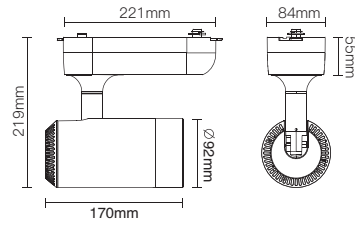

配光曲線圖/Light pattern

S21-2**RoboTrac Series**

- 黑色/Black
- 白色/White

線圖/Dimensions**調光控制系統/Dimming Control****規格/Technical Specifications**

輸入電壓:100-240V 50/60Hz

功率:28W

光通量:2550lm

材質:鋁+PC

光束角:7°

顯示指數:≥90

色溫:2700K/3000K/4000K

Input Voltage:100-240V 50/60Hz

Power:28W

Luminous Flux:2550lm

Material:Aluminum+PC

BA.:7°

規格/Technical Specifications

輸入電壓:100-240V 50/60Hz

功率:28W

光通量:2550lm

材質:鋁+PC

光束角:7°

顯示指數:≥90

色溫:2700K/3000K/4000K