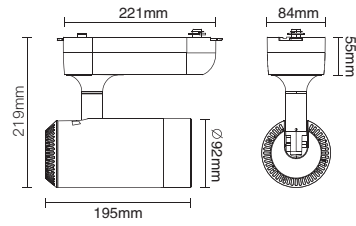

線圖/Dimensions