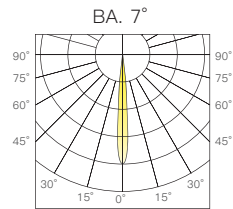

光束角:7°

顯示指數:≥90

色溫:2700K/3000K/4000K

Input Voltage:100-240V 50/60Hz

Power:28W

Luminous Flux:2550lm

Material:Aluminum+PC

BA.:7°

CRI:≥90

CCT:2700K/3000K/4000K

配光曲線圖/Light pattern

H(m)	En(lx)	S(sq.m)
1	59587	0.01
2	14896	0.05
3	6620	0.11
4	3724	0.20
5	2383	0.32

S21-2-A**RoboTrac Series**

- 黑色/Black
- 白色/White

線圖/Dimensions**調光控制系統/Dimming Control****規格/Technical Specifications**