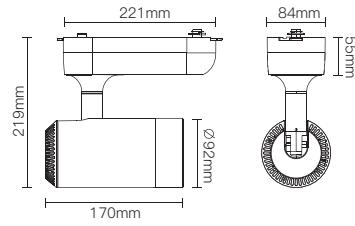

線圖/Dimensions