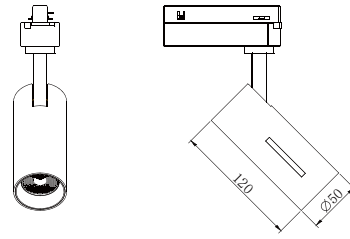

線圖/Dimensions