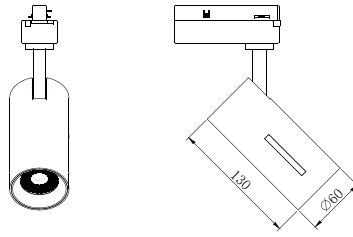

線圖/Dimensions