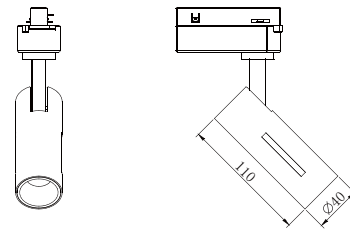

線圖/Dimensions