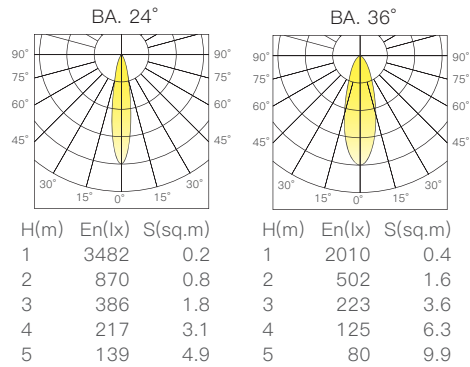

配光曲線圖/Light pattern