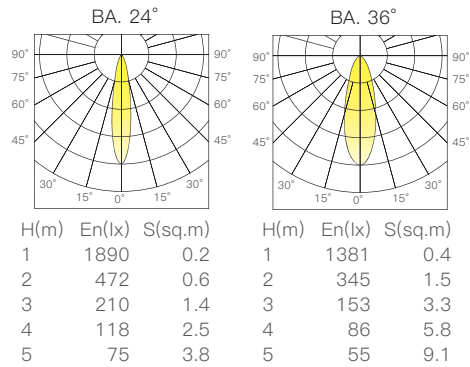

規格/Technical Specifications

輸入電壓:100-240V 50/60Hz

功率:7W

光通量:540lm

材質:鋁

光束角:24°/36°

顯示指數:≥90

色溫:2700K/3000K/4000K/雙色溫

Input Voltage:100-240V 50/60Hz

Power:7W

Luminous Flux:540lm

Material:Aluminum

BA.:24°/36°

CRI:≥90

CCT:2700K/3000K/4000K/Tunable

配光曲線圖/Light pattern